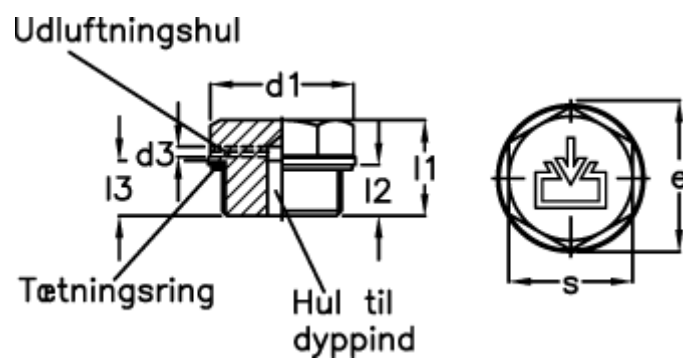

# Data Sheet

Article number: 20246523

Description: E+G  
Threaded plug GN 742-40-G1-ES-2

## Measures

d1 = 40

d2 = G1

d3 = 2

d4 = M5

e = 37.0

l1 = 19.5

l2 = 11.0